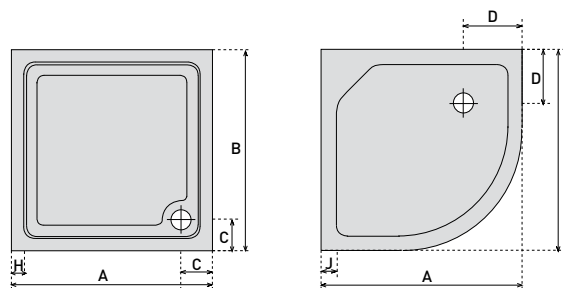

Includes the drainage 90 Ø mm.
Siphon d'évacuation (90 Ø mm.) inclus.

MEASURES (AXB) DIMENSIONS

Square
Carré

80 x 80 cm.	149 €
90 x 90 cm.	157 €

Curved
Courbe

80 x 80 cm.	149 €
90 x 90 cm.	157 €

TELBA SQUARE TRAY / RECEVEUR TELBA DROIT

TELBA CURVED TRAY / RECEVEUR TELBA COURBE

A	B	C	D	H	J
800	800	190	180	55	60
900	900	180	190	55	70

Units in mm. / Unités en mm.

ARENA

FEATURES

CARACTÉRISTIQUES

Extraslim acrylic shower tray.
Receveur acrylique extra-plat.

Height 3,5 cm.
Hauteur 3,5 cm.

Rectangular shower tray.
Receveur modèle rectangulaire.

Includes the drainage 90 Ø mm.
Siphon d'évacuation à grand débit (90 Ø mm.) inclus.

MEASURES (AXB)

DIMENSIONS

90 x 75 cm.	199 €
100 x 70 cm.	202 €
100 x 80 cm.	206 €
120 x 70 cm.	235 €
120 x 80 cm.	259 €
120 x 90 cm.	308 €
140 x 70 cm.	283 €
140 x 75 cm.	303 €
140 x 80 cm.	323 €
150 x 70 cm.	303 €
150 x 75 cm.	326 €
150 x 80 cm.	346 €
160 x 70 cm.	323 €
160 x 75 cm.	346 €
160 x 80 cm.	361 €
170 x 70 cm.	343 €
170 x 75 cm.	361 €
170 x 90 cm.	368 €