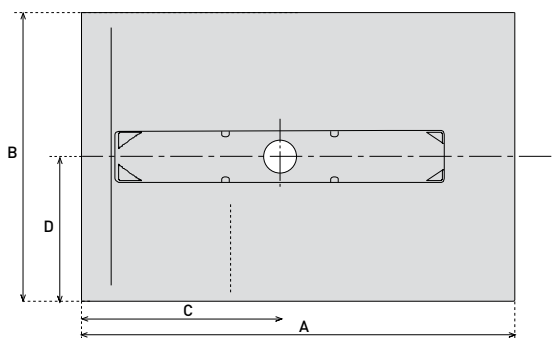

ALHAMBRA

FEATURES CARACTÉRISTIQUES

Rectangular acrylic shower tray.
Receveur acrylique rectangulaire.

Height 7 cm.
Hauteur 7 cm.

Central piece in acrylic or wooden.
Pièce centrale en acrylique ou en bois.

Includes the drainage 90 Ø mm.
Siphon d'évacuation à grand débit (90 Ø mm.) inclus.

MEASURES (AXB) DIMENSIONS

White tray, acrylic central piece.
Receveur Blanc Pièce Centrale en Acrylique.

120 x 80 cm.	414 €
160 x 80 cm.	499 €

White tray, wooden central piece.
Receveur Blanc Pièce Centrale en Bois.

120 x 80 cm.	358 €
160 x 80 cm.	443 €

SPARE PARTS RECHANGES

Acrylic central piece
(only for Alhambra model) ..... **129 €**
Pièce Centrale en Acrylique
(seulement pour modèle Alhambra)

Wooden central piece
(only for Alhambra model) ..... **74 €**
Pièce Centrale en Bois
(seulement pour modèle Alhambra)

A	B	C	D	E	F	G
1200	800	550	400	67	80	90
1600	800	550	400	67	80	90

Units in mm. / Unités en mm.