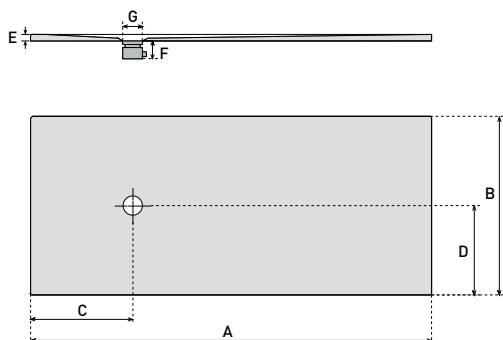

SHOWER TRAYS

RECEVEURS DE DOUCHE

Spline	310
Alhambra	315
Telba	316
Arena	317

SPLINE

FEATURES CARACTÉRISTIQUES

Height 3 cm.
Hauteur de 3 cm.

Extraslim rectangular tray made from resin and minerals.
Receveur rectangulaire extra-plat de résine avec charges minérales.

Rectangular extra-slim tray.
Receveur rectangulaire extra-plat.

Possibility of cutting to measure in the drying area.
Possibilité de découper sur mesure dans la zone du séché.

Includes the drainage 90 mm.
Siphon d'évacuation à grand débit (90 Ø mm.) inclus.

MEASURES (AXB) DIMENSIONS

Spline tray / Receveur Spline

120 x 70 cm.	432 €
120 x 80 cm.	465 €
150 x 70 cm.	480 €
150 x 80 cm.	530 €
180 x 70 cm.	545 €
180 x 80 cm.	570 €

Spline panel / Panneau Spline

80 x 55 x 1,2 cm.	203 €
161 x 55 x 1,2 cm.	275 €
180 x 55 x 1,2 cm.	289 €

Spline panel 180 x 10 x 1,2 cm. **145 €**
Basque Spline 180 x 10 x 1,2 cm.

Spline side **33 €/m.l.**
Profilé finissage Spline

TRAY FINISHES FINITIONS RECEVEURS

Tray with the Spline side.
Détail du receveur avec le finissage Spline.