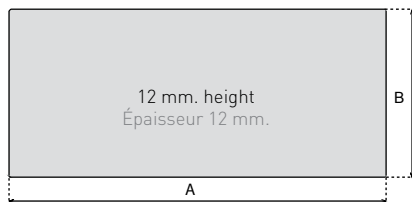

CARACTÉRISTIQUES DES PANNEAUX

Side panels like the tray colour. / Panneaux latéraux avec texture et couleur du receveur.

Adjustable trays. / Panneaux sur découpe.

A	B
1800	550
1610	550
800	550

Units in mm.
Unités en mm.