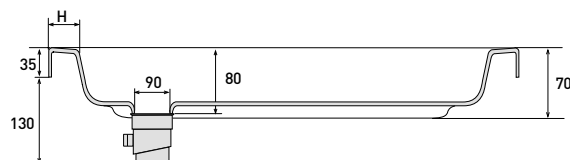

Wooden central piece
(only for Alhambra model) **74 €**
Pièce Centrale en Bois
(seulement pour modèle Alhambra)

A	B	C	D	E	F	G
1200	800	550	400	67	80	90
1600	800	550	400	67	80	90

Units in mm. / Unités en mm.

Includes the drainage 90 Ø mm.
Siphon d'évacuation (90 Ø mm.) inclus.

MEASURES (AXB) DIMENSIONS

Square
Carré

80 x 80 cm.	149 €
90 x 90 cm.	157 €

Curved
Courbe

80 x 80 cm.	149 €
90 x 90 cm.	157 €

TELBA SQUARE TRAY / RECEVEUR TELBA DROIT

TELBA CURVED TRAY / RECEVEUR TELBA COURBE

A	B	C	D	H	J
800	800	190	180	55	60
900	900	180	190	55	70

Units in mm. / Unités en mm.

ARENA

FEATURES

CARACTÉRISTIQUES

Extraslim acrylic shower tray.
Receveur acrylique extra-plat.

Height 3,5 cm.
Hauteur 3,5 cm.

Rectangular shower tray.
Receveur modèle rectangulaire.

Includes the drainage 90 Ø mm.
Siphon d'évacuation à grand débit (90 Ø mm.) inclus.

MEASURES (AXB)

DIMENSIONS

90 x 75 cm.	199 €
100 x 70 cm.	202 €
100 x 80 cm.	206 €
120 x 70 cm.	235 €
120 x 80 cm.	259 €
120 x 90 cm.	308 €
140 x 70 cm.	283 €
140 x 75 cm.	303 €
140 x 80 cm.	323 €
150 x 70 cm.	303 €
150 x 75 cm.	326 €
150 x 80 cm.	346 €
160 x 70 cm.	323 €
160 x 75 cm.	346 €
160 x 80 cm.	361 €
170 x 70 cm.	343 €
170 x 75 cm.	361 €
170 x 90 cm.	368 €