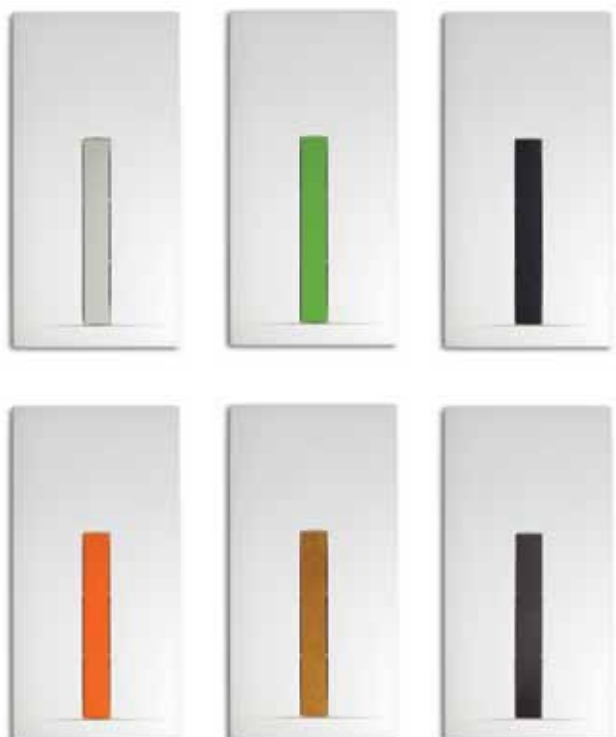

Wooden central piece
(only for Alhambra model) **74 €**
Pièce Centrale en Bois
(seulement pour modèle Alhambra)

A	B	C	D	E	F	G
1200	800	550	400	67	80	90
1600	800	550	400	67	80	90

Units in mm. / Unités en mm.

TRAY FINISHES FINITIONS RECEVEURS

- Blue Sea
Bleu Mer
- Green
Vert
- Black
Noir
- Orange
Mandarin
- Roble
Chêne
- Wengue
Wengué

TELBA

FEATURES CARACTÉRISTIQUES

Square or curved tray.
Receveurs de douche carrés et courbes.