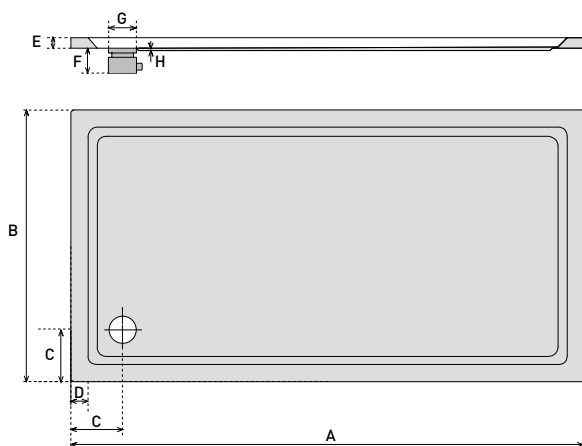

Includes the drainage 90 Ø mm.
Siphon d'évacuation (90 Ø mm.) inclus.

MEASURES (AXB) DIMENSIONS

Square
Carré

80 x 80 cm.	149 €
90 x 90 cm.	157 €

Curved
Courbe

80 x 80 cm.	149 €
90 x 90 cm.	157 €

TELBA SQUARE TRAY / RECEVEUR TELBA DROIT

TELBA CURVED TRAY / RECEVEUR TELBA COURBE

A	B	C	D	H	J
800	800	190	180	55	60
900	900	180	190	55	70

Units in mm. / Unités en mm.

ARENA

FEATURES

CARACTÉRISTIQUES

Extraslim acrylic shower tray.
Receveur acrylique extra-plat.

Height 3,5 cm.
Hauteur 3,5 cm.

Rectangular shower tray.
Receveur modèle rectangulaire.

Includes the drainage 90 Ø mm.
Siphon d'évacuation à grand débit (90 Ø mm.) inclus.

MEASURES (AXB)

DIMENSIONS

90 x 75 cm.	199 €
100 x 70 cm.	202 €
100 x 80 cm.	206 €
120 x 70 cm.	235 €
120 x 80 cm.	259 €
120 x 90 cm.	308 €
140 x 70 cm.	283 €
140 x 75 cm.	303 €
140 x 80 cm.	323 €
150 x 70 cm.	303 €
150 x 75 cm.	326 €
150 x 80 cm.	346 €
160 x 70 cm.	323 €
160 x 75 cm.	346 €
160 x 80 cm.	361 €
170 x 70 cm.	343 €
170 x 75 cm.	361 €
170 x 90 cm.	368 €