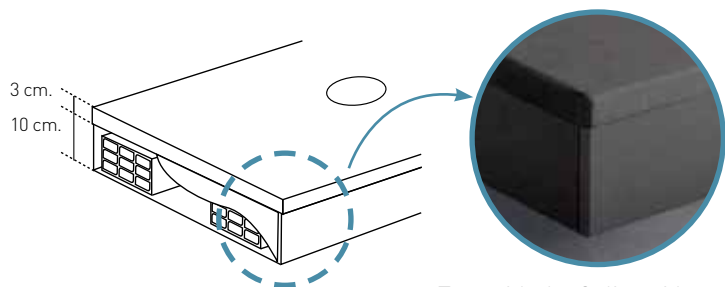

Rectangular extra-slim tray.
Receveur rectangulaire extra-plat.

Possibility of cutting to measure in the drying area.
Possibilité de découper sur mesure dans la zone du séché.

Includes the drainage 90 mm.
Siphon d'évacuation à grand débit (90 Ø mm.) inclus.

MEASURES (AXB) DIMENSIONS

Spline tray / Receveur Spline

120 x 70 cm.	432 €
120 x 80 cm.	465 €
150 x 70 cm.	480 €
150 x 80 cm.	530 €
180 x 70 cm.	545 €
180 x 80 cm.	570 €

Spline panel / Panneau Spline

80 x 55 x 1,2 cm.	203 €
161 x 55 x 1,2 cm.	275 €
180 x 55 x 1,2 cm.	289 €

Spline panel 180 x 10 x 1,2 cm. **145 €**
Basque Spline 180 x 10 x 1,2 cm.

Spline side **33 €/m.l.**
Profilé finissage Spline

TRAY FINISHES FINITIONS RECEVEURS

Tray with the Spline side.
Détail du receveur avec le finissage Spline.