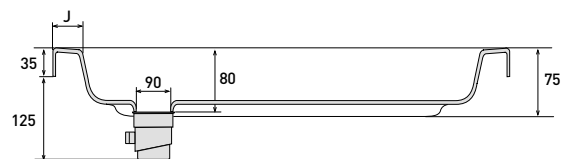

Wooden central piece
(only for Alhambra model) **74 €**
Pièce Centrale en Bois
(seulement pour modèle Alhambra)

A	B	C	D	E	F	G
1200	800	550	400	67	80	90
1600	800	550	400	67	80	90

Units in mm. / Unités en mm.

Includes the drainage 90 Ø mm.
Siphon d'évacuation (90 Ø mm.) inclus.

MEASURES (AXB) DIMENSIONS

Square
Carré

80 x 80 cm.	149 €
90 x 90 cm.	157 €

Curved
Courbe

80 x 80 cm.	149 €
90 x 90 cm.	157 €

TELBA SQUARE TRAY / RECEVEUR TELBA DROIT

TELBA CURVED TRAY / RECEVEUR TELBA COURBE

A	B	C	D	H	J
800	800	190	180	55	60
900	900	180	190	55	70

Units in mm. / Unités en mm.

ARENA

FEATURES

CARACTÉRISTIQUES

Extraslim acrylic shower tray.
Receveur acrylique extra-plat.

Height 3,5 cm.
Hauteur 3,5 cm.

Rectangular shower tray.
Receveur modèle rectangulaire.

Includes the drainage 90 Ø mm.
Siphon d'évacuation à grand débit (90 Ø mm.) inclus.

MEASURES (AXB)

DIMENSIONS

90 x 75 cm.	199 €
100 x 70 cm.	202 €
100 x 80 cm.	206 €
120 x 70 cm.	235 €
120 x 80 cm.	259 €
120 x 90 cm.	308 €
140 x 70 cm.	283 €
140 x 75 cm.	303 €
140 x 80 cm.	323 €
150 x 70 cm.	303 €
150 x 75 cm.	326 €
150 x 80 cm.	346 €
160 x 70 cm.	323 €
160 x 75 cm.	346 €
160 x 80 cm.	361 €
170 x 70 cm.	343 €
170 x 75 cm.	361 €
170 x 90 cm.	368 €