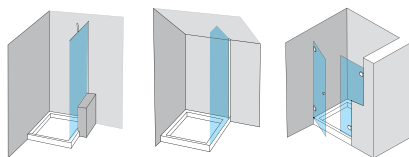

IRREGULAR FIXED / PANNEAUX IRRÉGULIERS

Price increase / Majoration ..... 110 €

SPECIAL FIXED PANELS / PANNEAUX SPÉCIAUX

Fixed side panel on the wall is provided with the overlap closing.

Fixed front panel on the wall is provided with the Arcoiris magnetic lap closing.

Panneaux fixes latéraux sur mur: se fournissent avec fermeture de caoutchouc de rabat.

Panneaux fixes à continuation sur mur: se fournissent avec fermeture magnétique.