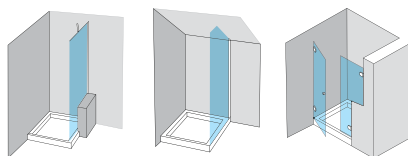

IRREGULAR FIXED / PANNEAUX IRRÉGULIERS

Price increase / Majoration ..... 110 €

SPECIAL FIXED PANELS / PANNEAUX SPÉCIAUX

Fixed side panel on the wall is provided with the overlap closing.

Fixed front panel on the wall is provided with the Arcoiris magnetic lap closing.

Panneaux fixes latéraux sur mur: se fournissent avec fermeture de caoutchouc de rabat.

Panneaux fixes à continuation sur mur: se fournissent avec fermeture magnétique.