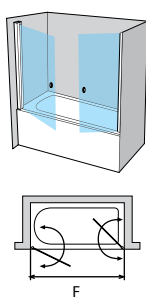

AR-114 2 Swinging panels / 2 Portes battantes

Width Largeur (F) cm.	Tempered Glass (6 mm.) / Verre Trempé (6 mm.)											
	Transparent Transparent				Carglass/Etched/Blue/Graphite/ Transparent decorated Carglass/Acide/Bleu/Gris Fumé/ Transparent décoré				Master Carré/Blue and Graphite decorated Master Carré/Bleu et Gris Fumé décorés			
	White Blanc	Parchment/ Silver Pergamon/ Argent	Inox Inox	Chrome Chromé	White Blanc	Parchment/ Silver Pergamon/ Argent	Inox Inox	Chrome Chromé	White Blanc	Parchment/ Silver Pergamon/ Argent	Inox Inox	Chrome Chromé
100-130	469 €	484 €	515 €	642 €	551 €	567 €	597 €	744 €	634 €	649 €	680 €	807 €
131-160	489 €	504 €	535 €	662 €	593 €	609 €	639 €	786 €	698 €	713 €	744 €	871 €
161-200	523 €	538 €	569 €	696 €	656 €	671 €	702 €	849 €	789 €	804 €	835 €	962 €