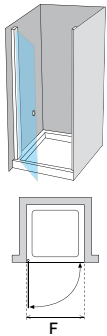

PRICE LIST | ARCOIRIS PLUS | swinging

TARIFS

ARCOIRIS PLUS

battantes

AC-210 1 Swinging panel / 1 Porte battante

Width Largeur (F) cm.	Tempered Glass (6 mm.) / Verre Trempé (6 mm.)								
	Transparent Transparent			Carglass/Etched/Blue/Graphite/Transparent decorated Carglass/Acide/Bleu/Gris Fumé/Transparent décoré			Master Carré / Blue and Graphite decorated Master Carré / Bleu et Gris Fumé décorés		
	White/ Parchment Blanc/ Pergamon	Black/Silver/ Gold/Rioja/ Inox Noir/Argent/ Or/Rioja/Inox	Chrome/ Wengué Chromé/ Wengue	White/ Parchment Blanc/ Pergamon	Black/Silver/ Gold/Rioja/ Inox Noir/Argent/Or/ Rioja/Inox	Chrome/ Wengué Chromé/ Wengue	White/ Parchment Blanc/ Pergamon	Black/Silver/ Gold/Rioja/ Inox Noir/Argent/Or/ Rioja/Inox	Chrome/ Wengué Chromé/ Wengue
50-80	360 €	403 €	456 €	432 €	474 €	528 €	491€	534 €	587 €
81-100	377 €	419 €	472 €	467 €	510 €	563 €	545 €	588 €	641 €

Indicate the opening: to the inside or to the outside. / Spécifier si l'ouverture est extérieure ou intérieure.

Should you wish to open to the inside and to the outside the overlap is provided. / Si désiré avec ouverture intérieure et extérieure, la paroi sera fournie avec fermeture de caoutchouc de rabat.