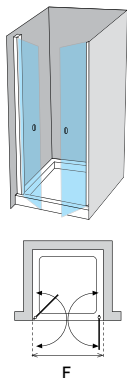

AC-212 2 Swinging panels / 2 Portes battantes

Width Largeur (F) cm.	Tempered Glass (6 mm.) / Verre Trempé (6 mm.)								
	Transparent Transparent			Carglass/Etched/Blue/Graphite/Transparent decorated Carglass/Acide/Bleu/Gris Fumé/Transparent décoré			Master Carré / Blue and Graphite decorated Master Carré / Bleu et Gris Fumé décorés		
	White/ Parchment Blanc/ Pergamon	Black/Silver/ Gold/Rioja/ Inox Noir/Argent/ Or/Rioja/Inox	Chrome/ Wengué Chromé/ Wengue	White/ Parchment Blanc/ Pergamon	Black/Silver/ Gold/Rioja/ Inox Noir/Argent/Or/ Rioja/Inox	Chrome/ Wengué Chromé/ Wengue	White/ Parchment Blanc/ Pergamon	Black/Silver/ Gold/Rioja/ Inox Noir/Argent/Or/ Rioja/Inox	Chrome / Wengué Chromé/ Wengue
60-100	608 €	671 €	784 €	700 €	763 €	952 €	767€	830 €	1.094 €
101-140	632 €	695 €	808 €	762 €	825 €	992 €	867 €	930 €	1.134 €
141-180	665 €	728 €	824 €	833 €	896 €	999 €	975 €	1.038 €	1.156 €
181-200	689 €	752 €	848 €	879 €	942 €	1.039 €	1.036 €	1.099 €	1.196 €

Opening to the inside and to the outside. / Ouverture intérieure et extérieure.